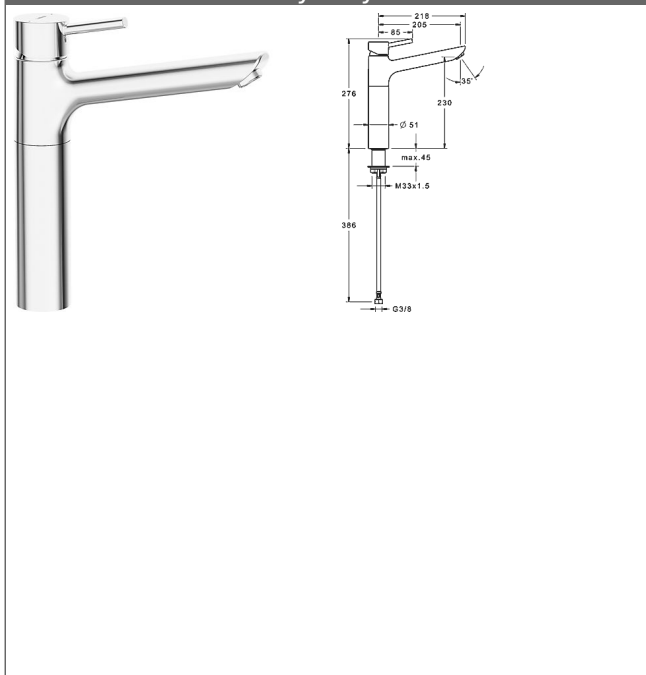

HANSAVANTIS Style
Jednotvorová páková baterie pro umyvadlo, DN 15
se zvýšeným podstavcem
 pro misková umyvadla

Obrázky k výrobku

Popis

HANSAVANTIS Style
 Jednotvorová páková baterie pro umyvadlo, DN 15
 se zvýšeným podstavcem
 pro misková umyvadla

P-IX 28869/IA
 prtokové množství: 6 l/min, měřeno při 3 barech
 hydraulického tlaku výtok: litý, otočný o 150°
 vyložení: 200 mm

ovládací kartuse Hansa classic 3.5

Číslo výrobku: 59913075

Počet v kusovníku: 1

ovládací kartuse Hansa classic 3.5

Číslo výrobku: 59913075

Počet v kusovníku: 1

ovládací kartuse Hansa classic 3.5

Číslo výrobku: 59913075

Počet v kusovníku: 1

Varianta	Číslo výrobku
chrom	52472277 

Obrázek výrobku

Výkres výrobku