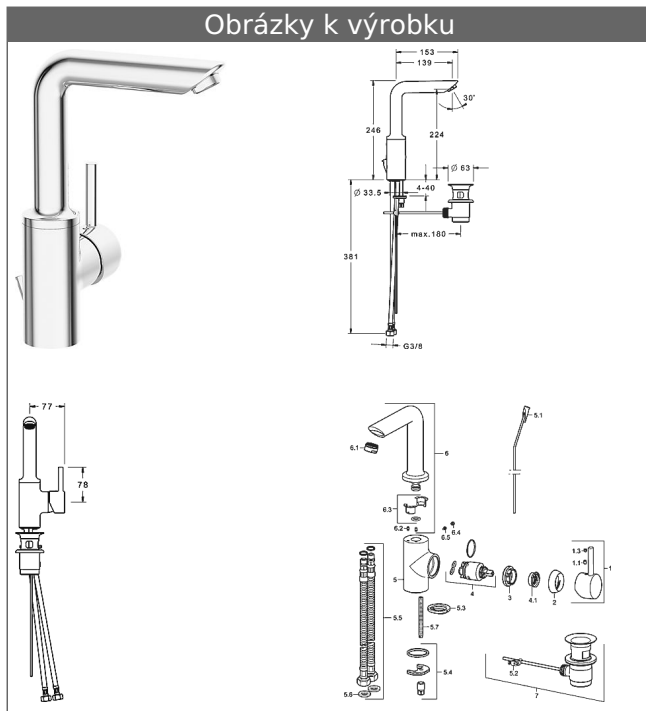

### Popis

HANSAVANTIS Style  
Jednotvorová páková baterie pro umyvadlo, DN 15

P-IX 29058/IO  
prutkové množství: 6 l/min, měřeno při 3 barech hydraulického tlaku  
výtok: lité, o 150° otocný (-)  
vyjímatelná zářezka  
vyložení: 139 mm

#### ovládací kartuse Hansa classic 3.5

Číslo výrobku: 59913075

Počet v kusovníku: 1

#### ovládací kartuse Hansa classic 3.5

Číslo výrobku: 59913075

Počet v kusovníku: 1

Varianta	Číslo výrobku
chrom	52542287

Obrázek výrobku

Výkres výrobku

Výkres výrobku

Výkres výrobku