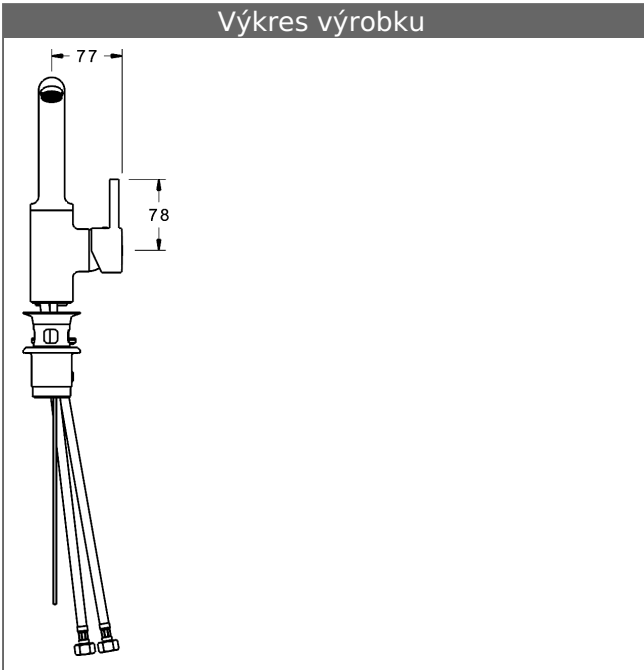

#### ovládací kartuse Hansa classic 3.5

Číslo výrobku: 59913075

Počet v kusovníku: 1

Varianta	Číslo výrobku
chrom	52542287

Obrázek výrobku

Výkres výrobku

Výkres výrobku

Výkres výrobku