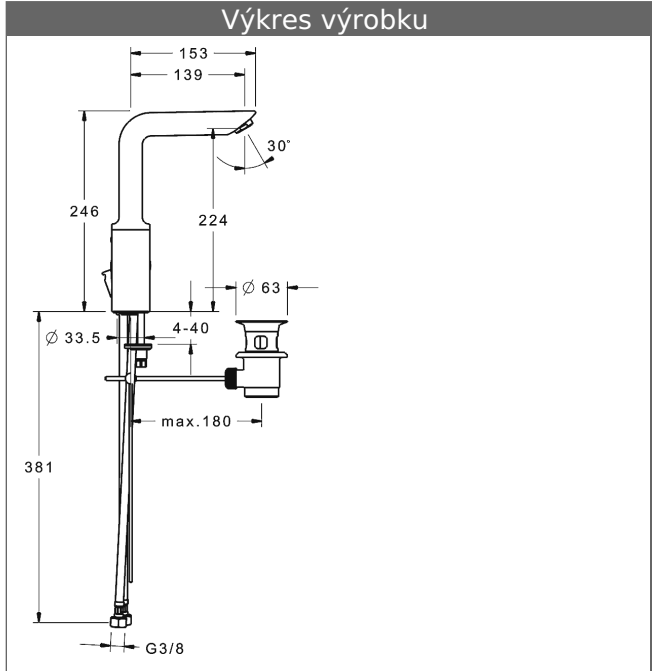

### Popis

HANSAVANTIS Style  
Jednotvorová páková baterie pro umyvadlo, DN 15

P-IX 29058/IO  
prutkové množství: 6 l/min, měřeno při 3 barech hydraulického tlaku  
výtok: lité, o 150° otocný (-)  
vyjímatelná zářezka  
vyložení: 139 mm

#### ovládací kartuse Hansa classic 3.5

Číslo výrobku: 59913075

Počet v kusovníku: 1

#### ovládací kartuse Hansa classic 3.5

Číslo výrobku: 59913075

Počet v kusovníku: 1

Varianta	Číslo výrobku
chrom	52542287

Obrázek výrobku

Výkres výrobku

Výkres výrobku

Výkres výrobku