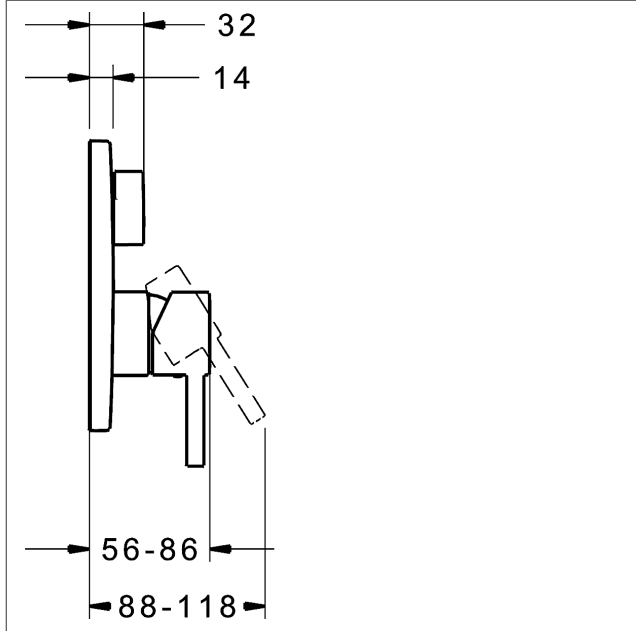

PA-IX 28817/IDC
 prutkové množství: 21/21 l/min (výtok/sprcha), měreno při hydraulickém tlaku 3 bary
ovládací kartuse Hansa classic 3.5
 Číslo výrobku: 59913075
 Počet v kusovníku: 1
ovládací kartuse Hansa classic 3.5
 Číslo výrobku: 59913075
 Počet v kusovníku: 1
ovládací kartuse Hansa classic 3.5
 Číslo výrobku: 59913075
 Počet v kusovníku: 1

Varianta

Číslo výrobku

chrom

82603077

vhodné pro podomítkové těleso 8000 / 8001

Obrázek výrobku

Výkres výrobku

Výkres výrobku

Výkres výrobku

Související výrobky

Obrázek:	Popis:	Číslo výrobku:
	<p>HANSABLUEBOX Základní jednotka podomítkové těleso</p> <p>bez preduzavíracích ventilů</p>	80000000
	<p>HANSABLUEBOX Základní jednotka podomítkové těleso</p> <p>s preduzavíracími ventily</p>	80010000