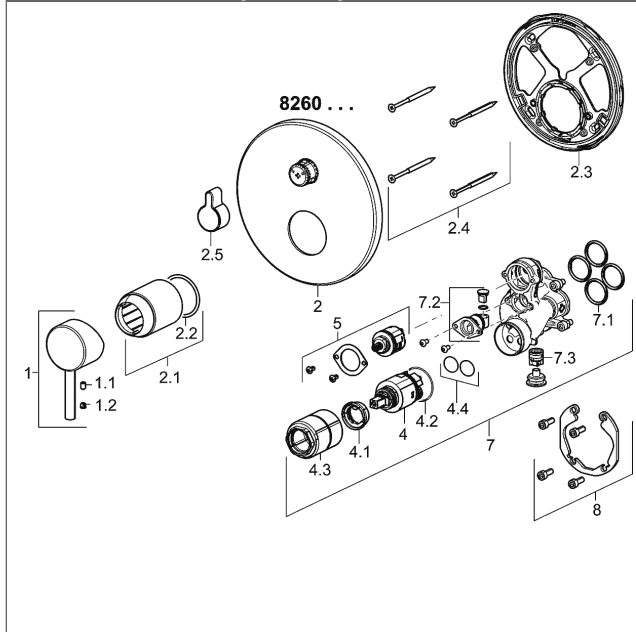

PA-IX 28817/IDC
 prutkové množství: 21/21 l/min (výtok/sprcha), měreno při hydraulickém tlaku 3 bary
ovládací kartuse Hansa classic 3.5
 Číslo výrobku: 59913075
 Počet v kusovníku: 1
ovládací kartuse Hansa classic 3.5
 Číslo výrobku: 59913075
 Počet v kusovníku: 1
ovládací kartuse Hansa classic 3.5
 Číslo výrobku: 59913075
 Počet v kusovníku: 1

Varianta

Číslo výrobku

chrom

82603077

vhodné pro podomítkové těleso 8000 / 8001

Obrázek výrobku

Výkres výrobku

Výkres výrobku

Výkres výrobku

Související výrobky

Obrázek:	Popis:	Číslo výrobku:
	<p>HANSABLUEBOX Základní jednotka podomítkové těleso</p> <p>bez preduzavíracích ventilů</p>	80000000
	<p>HANSABLUEBOX Základní jednotka podomítkové těleso</p> <p>s preduzavíracími ventily</p>	80010000