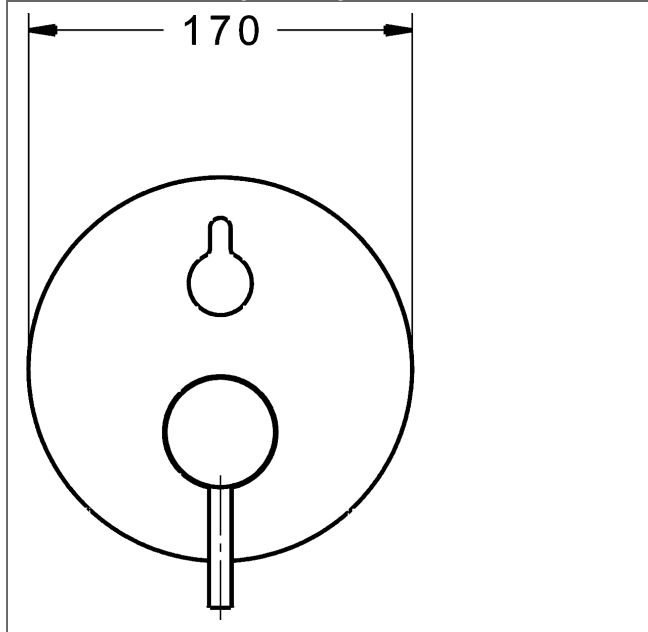

PA-IX 28817/IDC
 prutkové množství: 21/21 l/min (výtok/sprcha), měreno při hydraulickém tlaku 3 bary
ovládací kartuse Hansa classic 3.5
 Číslo výrobku: 59913075
 Počet v kusovníku: 1
ovládací kartuse Hansa classic 3.5
 Číslo výrobku: 59913075
 Počet v kusovníku: 1
ovládací kartuse Hansa classic 3.5
 Číslo výrobku: 59913075
 Počet v kusovníku: 1

Varianta

Číslo výrobku

chrom

82603077

vhodné pro podomítkové těleso 8000 / 8001

Obrázek výrobku

Výkres výrobku

Výkres výrobku

Výkres výrobku

Související výrobky

Obrázek:	Popis:	Číslo výrobku:
	<p>HANSABLUEBOX Základní jednotka podomítkové těleso</p> <p>bez preduzavíracích ventilů</p>	80000000
	<p>HANSABLUEBOX Základní jednotka podomítkové těleso</p> <p>s preduzavíracími ventily</p>	80010000