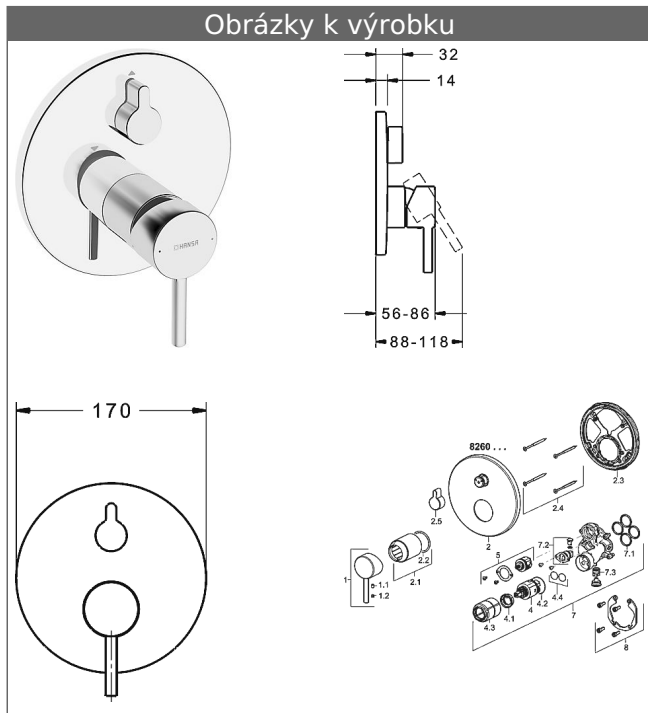

HANSAVANTIS Style sada pro konecnou montáž s funkční jednotkou
vanová páková baterie
se zabezpečením proti zpetnému toku
HANSABLUEBOX funkční jednotka s dekorací sadou
 bezsroubová ruzice
 Funkční jednotka s prepínáním BLUESWITCH

Popis

HANSAVANTIS Style sada pro konecnou montáž s funkční jednotkou
 vanová páková baterie
 se zabezpečením proti zpetnému toku
 HANSABLUEBOX funkční jednotka s dekorací sadou
 bezsroubová ruzice
 Funkční jednotka s prepínáním BLUESWITCH

PA-IX 28817/IDC
 prutkové množství: 21/21 l/min (výtok/sprcha), měreno při hydraulickém tlaku 3 bary
ovládací kartuse Hansa classic 3.5
 Číslo výrobku: 59913075
 Počet v kusovníku: 1
ovládací kartuse Hansa classic 3.5
 Číslo výrobku: 59913075
 Počet v kusovníku: 1
ovládací kartuse Hansa classic 3.5
 Číslo výrobku: 59913075
 Počet v kusovníku: 1

Varianta

Číslo výrobku

chrom

82603077

vhodné pro podomítkové těleso 8000 / 8001

Obrázek výrobku

Výkres výrobku

Výkres výrobku