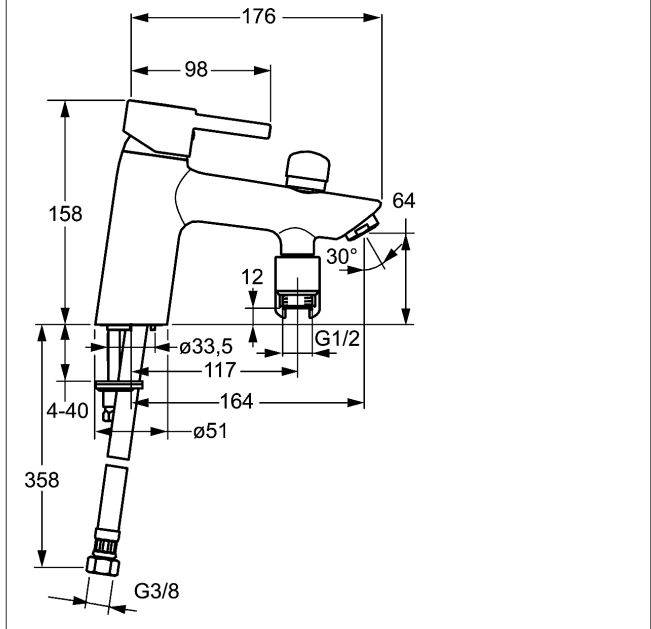

HANSAVANTIS Style
páková vanová baterie, DN 15 (G 1/2)
SUR GORGE
 pro montáž na okraj vany

Popis

HANSAVANTIS Style
 páková vanová baterie, DN 15 (G 1/2)
 SUR GORGE
 pro montáž na okraj vany

prutokové množství: 20/19 l/min (výtok/sprcha), měřeno
 při 3 barech hydraulického tlaku výtok: pevný, litý
 vyložení: 164 mm

ovládací kartuse Hansa classic 3.5

Číslo výrobku: 59913075

Počet v kusovníku: 1

ovládací kartuse Hansa classic 3.5

Číslo výrobku: 59913075

Počet v kusovníku: 1

ovládací kartuse Hansa classic 3.5

Číslo výrobku: 59913075

Počet v kusovníku: 1

Varianta	Číslo výrobku
chrom	52392277 

Obrázek výrobku

Výkres výrobku

Výkres výrobku