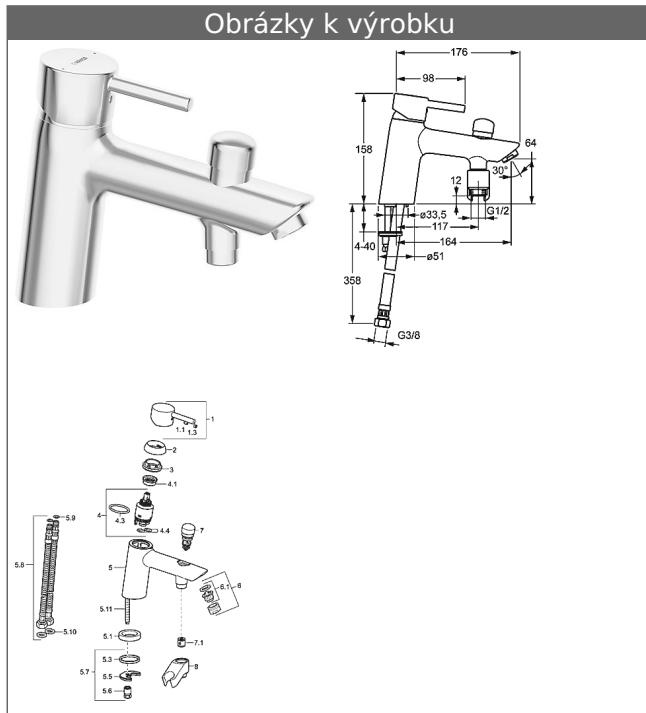

HANSAVANTIS Style
páková vanová baterie, DN 15 (G 1/2)
SUR GORGE
 pro montáž na okraj vany

Popis

HANSAVANTIS Style
 páková vanová baterie, DN 15 (G 1/2)
 SUR GORGE
 pro montáž na okraj vany

prutokové množství: 20/19 l/min (výtok/sprcha), měřeno
 při 3 barech hydraulického tlaku výtok: pevný, litý
 vyložení: 164 mm

ovládací kartuse Hansa classic 3.5

Číslo výrobku: 59913075

Počet v kusovníku: 1

ovládací kartuse Hansa classic 3.5

Číslo výrobku: 59913075

Počet v kusovníku: 1

ovládací kartuse Hansa classic 3.5

Číslo výrobku: 59913075

Počet v kusovníku: 1

Varianta	Číslo výrobku
chrom	52392277 

Obrázek výrobku

Výkres výrobku

Výkres výrobku