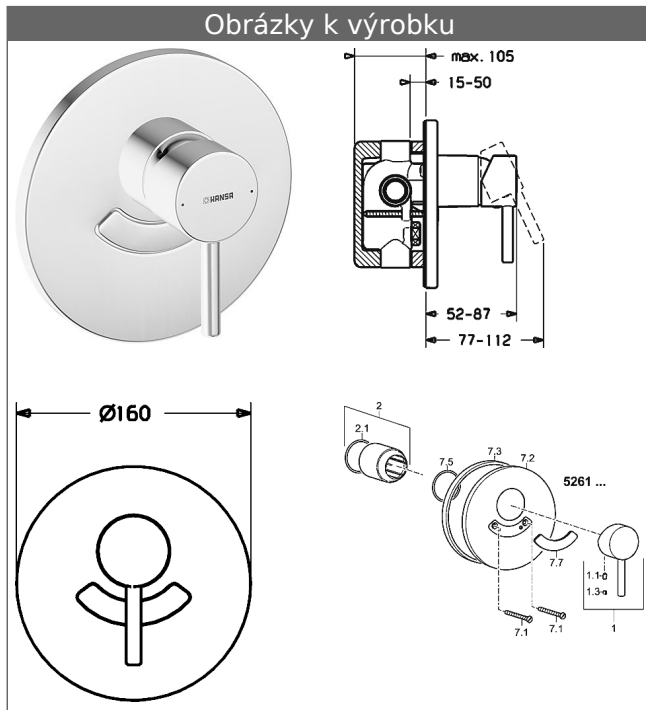

HANSAVANTIS Style sada pro konečnou montáž s funkční jednotkou páková sprchová baterie, DN 15 (G 1/2) pro podomítkové těleso HANSAVARIO

Popis

HANSAVANTIS Style sada pro konečnou montáž s funkční jednotkou
páková sprchová baterie, DN 15 (G 1/2)
pro podomítkové těleso HANSAVARIO

P-IX (žádost o kontrolní značku podána)
prutokové množství: 19 l/min (sprcha), měřeno při 3 barech hydraulického tlaku

Varianta	Číslo výrobku
chrom	52610177 

vhodné pro vestavné těleso 5000 0100

Obrázek výrobku

Výkres výrobku

Výkres výrobku

Výkres výrobku

Související výrobky

Obrázek:	Popis:	Číslo výrobku:
	<p>Podomítkové těleso HANSAVARIO páková baterie, DN 15 (G1/2)</p> <p>výstup nahore nebo dole G 1/2 minimální hloubka zabudování: 70 mm</p>	50000100