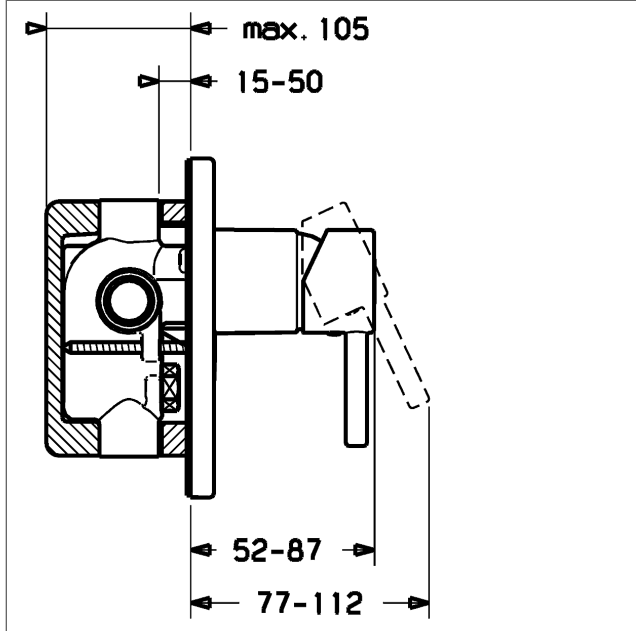

HANSAVANTIS Style sada pro konečnou montáž s funkční jednotkou páková sprchová baterie, DN 15 (G 1/2) pro podomítkové těleso HANSAVARIO

Popis

HANSAVANTIS Style sada pro konečnou montáž s funkční jednotkou
páková sprchová baterie, DN 15 (G 1/2)
pro podomítkové těleso HANSAVARIO

P-IX (žádost o kontrolní značku podána)
prutokové množství: 19 l/min (sprcha), měřeno při 3 barech hydraulického tlaku

Varianta	Číslo výrobku
chrom	52610177 

vhodné pro vestavné těleso 5000 0100

Obrázek výrobku

Výkres výrobku

Výkres výrobku

Výkres výrobku

Související výrobky

Obrázek:	Popis:	Číslo výrobku:
	<p>Podomítkové těleso HANSAVARIO páková baterie, DN 15 (G1/2)</p> <p>výstup nahore nebo dole G 1/2 minimální hloubka zabudování: 70 mm</p>	50000100