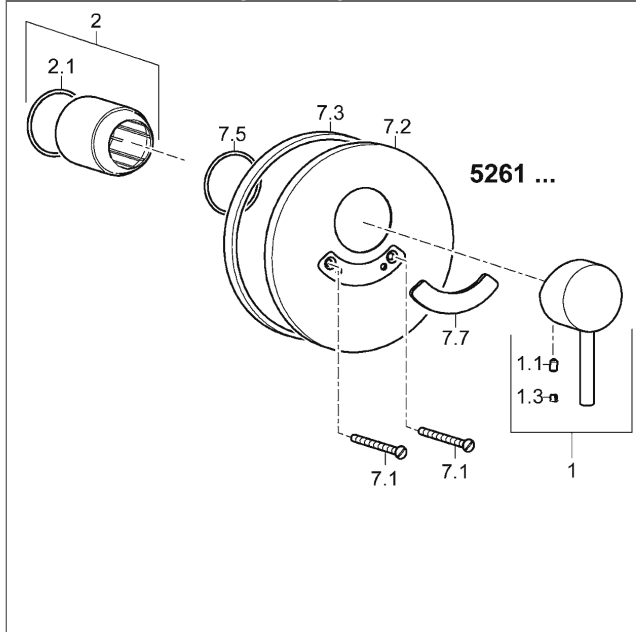

HANSAVANTIS Style sada pro konečnou montáž s funkční jednotkou páková sprchová baterie, DN 15 (G 1/2) pro podomítkové těleso HANSAVARIO

Popis

HANSAVANTIS Style sada pro konečnou montáž s funkční jednotkou
páková sprchová baterie, DN 15 (G 1/2)
pro podomítkové těleso HANSAVARIO

P-IX (žádost o kontrolní značku podána)
prutokové množství: 19 l/min (sprcha), měřeno při 3 barech hydraulického tlaku

Varianta	Číslo výrobku
chrom	52610177 

vhodné pro vestavné těleso 5000 0100

Obrázek výrobku

Výkres výrobku

Výkres výrobku

Výkres výrobku

Související výrobky

Obrázek:	Popis:	Číslo výrobku:
	<p>Podomítkové těleso HANSAVARIO páková baterie, DN 15 (G1/2)</p> <p>výstup nahore nebo dole G 1/2 minimální hloubka zabudování: 70 mm</p>	50000100