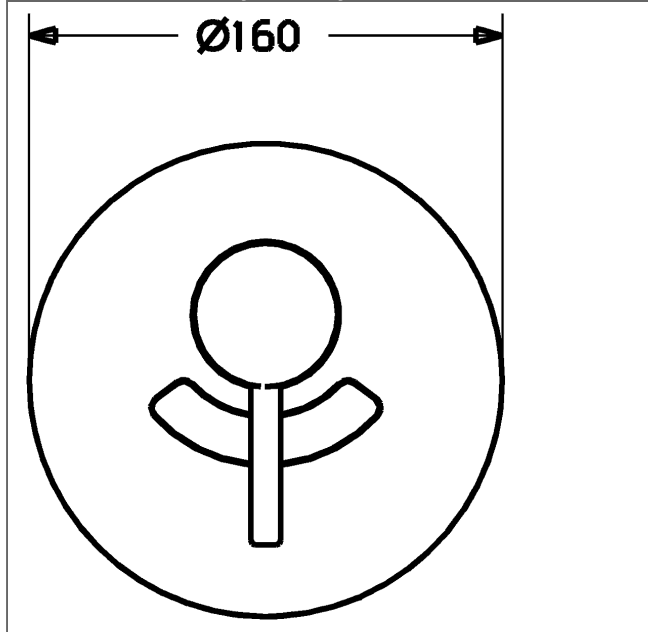

HANSAVANTIS Style sada pro konečnou montáž s funkční jednotkou páková sprchová baterie, DN 15 (G 1/2) pro podomítkové těleso HANSAVARIO

Popis

HANSAVANTIS Style sada pro konečnou montáž s funkční jednotkou
páková sprchová baterie, DN 15 (G 1/2)
pro podomítkové těleso HANSAVARIO

P-IX (žádost o kontrolní značku podána)
prutokové množství: 19 l/min (sprcha), měřeno při 3 barech hydraulického tlaku

Varianta	Číslo výrobku
chrom	52610177 

vhodné pro vestavné těleso 5000 0100

Obrázek výrobku

Výkres výrobku

Výkres výrobku

Výkres výrobku

Související výrobky

Obrázek:	Popis:	Číslo výrobku:
	<p>Podomítkové těleso HANSAVARIO páková baterie, DN 15 (G1/2)</p> <p>výstup nahore nebo dole G 1/2 minimální hloubka zabudování: 70 mm</p>	50000100