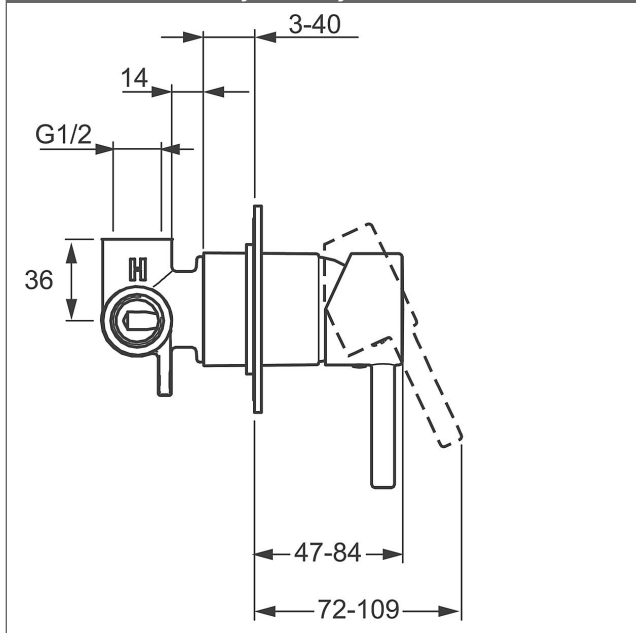

HANSAVANTIS Style sada pro konecnou montáž s funkční jednotkou páková sprchová baterie pro podomítkové těleso

Popis

HANSAVANTIS Style sada pro konecnou montáž s funkční jednotkou
páková sprchová baterie
pro podomítkové těleso

Varianta

Číslo výrobku

chrom

50649077

vhodné pro vestavné těleso 5050 0100

Obrázek výrobku

Výkres výrobku

Výkres výrobku

Výkres výrobku