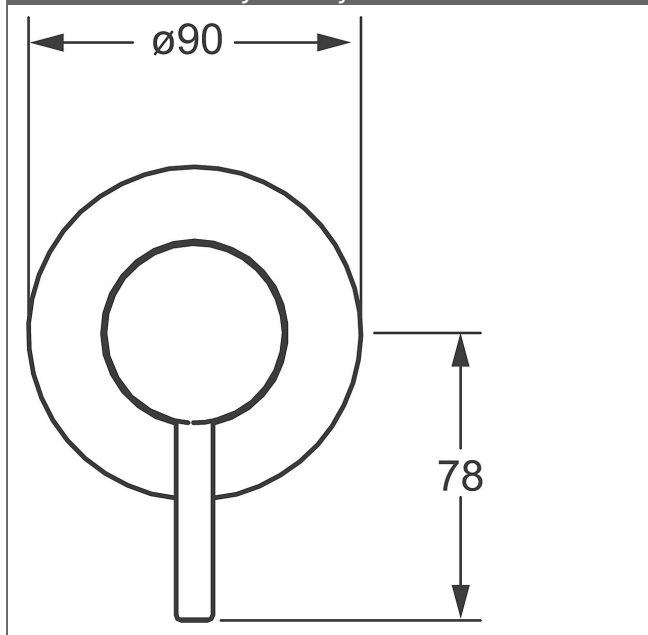

HANSAVANTIS Style sada pro konecnou montáž s funkční jednotkou páková sprchová baterie pro podomítkové těleso

Popis

HANSAVANTIS Style sada pro konecnou montáž s funkční jednotkou
páková sprchová baterie
pro podomítkové těleso

Varianta

Číslo výrobku

chrom

50649077

vhodné pro vestavné těleso 5050 0100

Obrázek výrobku

Výkres výrobku

Výkres výrobku

Výkres výrobku