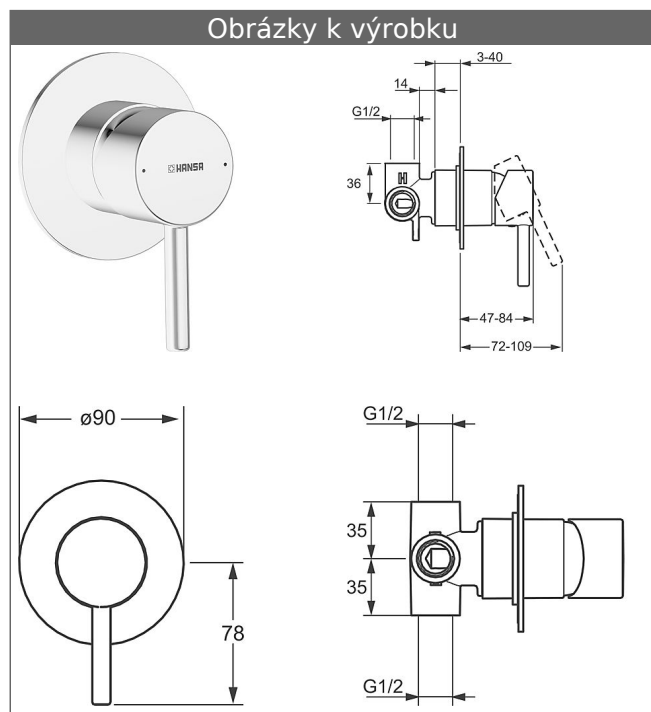

HANSAVANTIS Style sada pro konecnou montáž s funkční jednotkou páková sprchová baterie pro podomítkové těleso

Popis

HANSAVANTIS Style sada pro konecnou montáž s funkční jednotkou
páková sprchová baterie
pro podomítkové těleso

Varianta

Číslo výrobku

chrom

50649077

vhodné pro vestavné těleso 5050 0100

Obrázek výrobku

Výkres výrobku

Výkres výrobku

Výkres výrobku