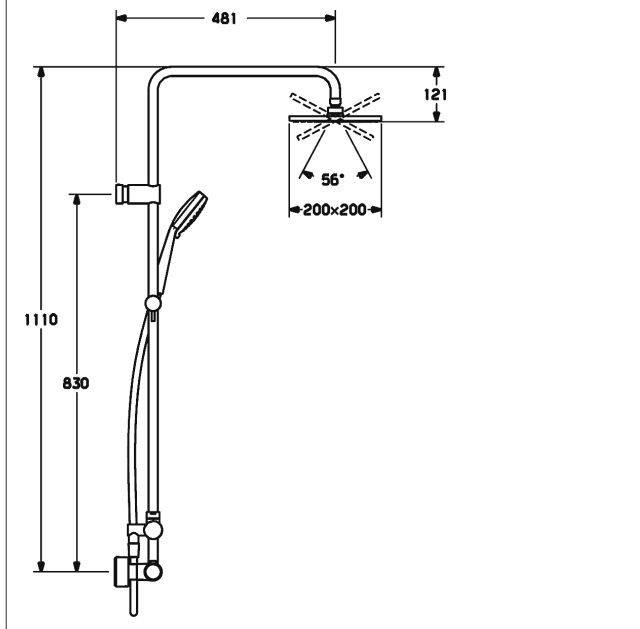

HANSAUNITA
sprchová termostatická baterie , DN 15 (G 1/2)
 pro nástennou montáž
 s ochranou proti opáření
 s přímo připojeným sprchovým systémem

Obrázky k výrobku

Popis

HANSAUNITA
 sprchová termostatická baterie , DN 15 (G 1/2)
 pro nástennou montáž
 s ochranou proti opáření
 s přímo připojeným sprchovým systémem

PA-IX 19655/IBO
 průtokové množství: 12 l/min, měřeno při 3 barech hydraulického tlaku

HANSA 2.7 termostatická kartuse bez uzavírání
 Číslo výrobku: 59913823

Počet v kusovníku: 1

HANSA 2.7 termostatická kartuse bez uzavírání
 Číslo výrobku: 59913823

Počet v kusovníku: 1

HANSA 2.7 termostatická kartuse bez uzavírání
 Číslo výrobku: 59913823

Počet v kusovníku: 1

Varianta	Číslo výrobku
chrom	581491130067 

Obrázek výrobku

Výkres výrobku

Výkres výrobku