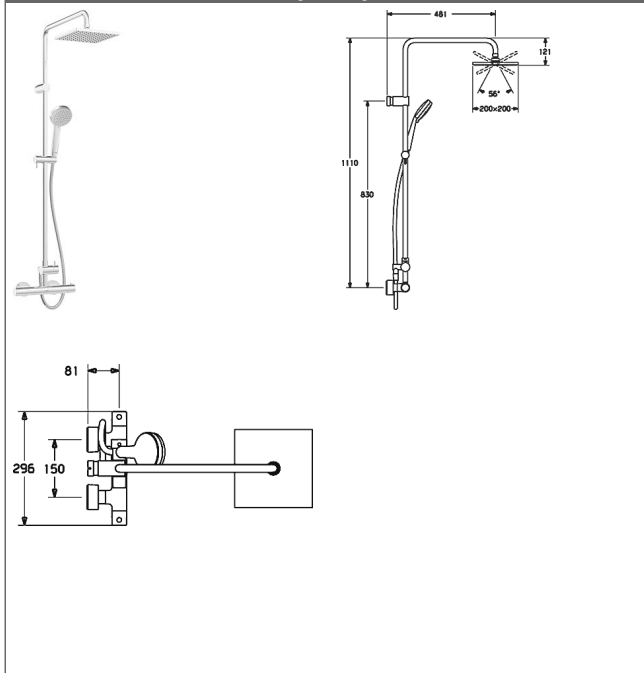

HANSAUNITA
sprchová termostatická baterie , DN 15 (G 1/2)
 pro nástennou montáž
 s ochranou proti opáření
 s přímo připojeným sprchovým systémem

Obrázky k výrobku

Popis

HANSAUNITA
 sprchová termostatická baterie , DN 15 (G 1/2)
 pro nástennou montáž
 s ochranou proti opáření
 s přímo připojeným sprchovým systémem

PA-IX 19655/IBO
 průtokové množství: 12 l/min, měřeno při 3 barech hydraulického tlaku

HANSA 2.7 termostatická kartuse bez uzavírání
 Číslo výrobku: 59913823

Počet v kusovníku: 1

HANSA 2.7 termostatická kartuse bez uzavírání
 Číslo výrobku: 59913823

Počet v kusovníku: 1

HANSA 2.7 termostatická kartuse bez uzavírání
 Číslo výrobku: 59913823

Počet v kusovníku: 1

Varianta	Číslo výrobku
chrom	581491130067 

Obrázek výrobku

Výkres výrobku

Výkres výrobku