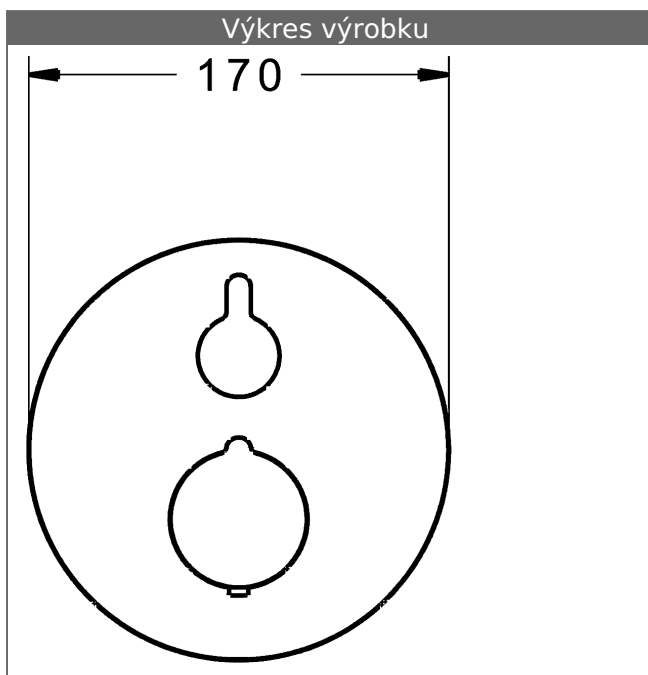

PA-IX 28854/IDD
 průtokové množství: 22/22 l/min (výtok/sprcha), měřeno
 při hydraulickém tlaku 3 bary

HANSA 3.4 regulací díl termostatu bez uzavírání
 Číslo výrobku: 59914114

Počet v kusovníku: 1

HANSA 3.4 regulací díl termostatu bez uzavírání
 Číslo výrobku: 59914114

Počet v kusovníku: 1

HANSA 3.4 regulací díl termostatu bez uzavírání
 Číslo výrobku: 59914114

Počet v kusovníku: 1

Varianta	Číslo výrobku
chrom	88623045

vhodné pro podomítkové těleso 8000 / 8001

Obrázek výrobku

Výkres výrobku

Výkres výrobku

Výkres výrobku

Související výrobky

Obrázek:	Popis:	Číslo výrobku:
	<p>HANSABLUEBOX Základní jednotka podomítkové těleso</p> <p>bez preduzavíracích ventilů</p>	80000000
	<p>HANSABLUEBOX Základní jednotka podomítkové těleso</p> <p>s preduzavíracími ventily</p>	80010000