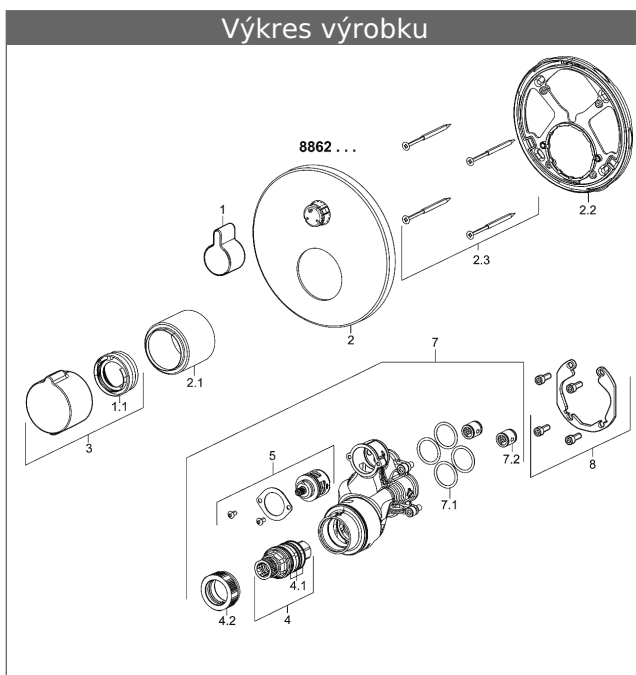

PA-IX 28854/IDD
 průtokové množství: 22/22 l/min (výtok/sprcha), měřeno
 při hydraulickém tlaku 3 bary

HANSA 3.4 regulací díl termostatu bez uzavírání
 Číslo výrobku: 59914114

Počet v kusovníku: 1

HANSA 3.4 regulací díl termostatu bez uzavírání
 Číslo výrobku: 59914114

Počet v kusovníku: 1

HANSA 3.4 regulací díl termostatu bez uzavírání
 Číslo výrobku: 59914114

Počet v kusovníku: 1

Varianta	Číslo výrobku
chrom	88623045

vhodné pro podomítkové těleso 8000 / 8001

Obrázek výrobku

Výkres výrobku

Výkres výrobku

Výkres výrobku

Související výrobky

Obrázek:	Popis:	Číslo výrobku:
	<p>HANSABLUEBOX Základní jednotka podomítkové těleso</p> <p>bez preduzavíracích ventilů</p>	80000000
	<p>HANSABLUEBOX Základní jednotka podomítkové těleso</p> <p>s preduzavíracími ventily</p>	80010000