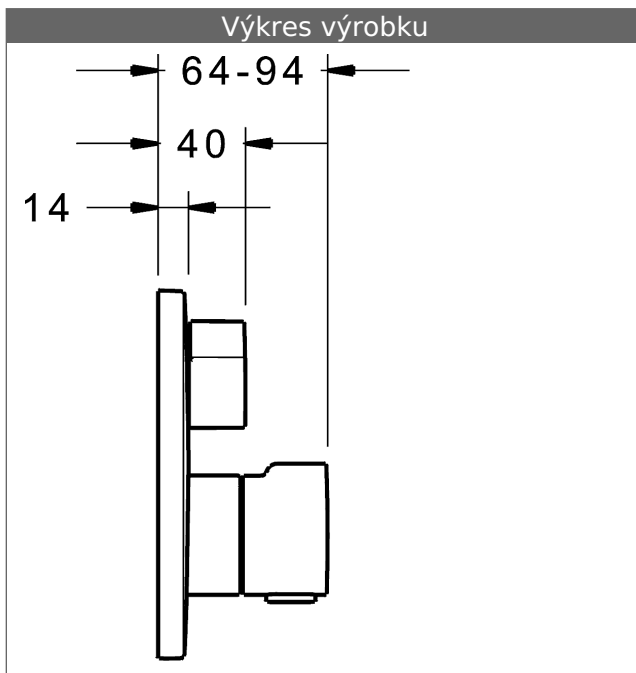

PA-IX 28854/IDD
 průtokové množství: 22/22 l/min (výtok/sprcha), měřeno
 při hydraulickém tlaku 3 bary

HANSA 3.4 regulací díl termostatu bez uzavírání
 Číslo výrobku: 59914114

Počet v kusovníku: 1

HANSA 3.4 regulací díl termostatu bez uzavírání
 Číslo výrobku: 59914114

Počet v kusovníku: 1

HANSA 3.4 regulací díl termostatu bez uzavírání
 Číslo výrobku: 59914114

Počet v kusovníku: 1

Varianta	Číslo výrobku
chrom	88623045

vhodné pro podomítkové těleso 8000 / 8001

Obrázek výrobku

Výkres výrobku

Výkres výrobku

Výkres výrobku

Související výrobky

Obrázek:	Popis:	Číslo výrobku:
	<p>HANSABLUEBOX Základní jednotka podomítkové těleso</p> <p>bez preduzavíracích ventilů</p>	80000000
	<p>HANSABLUEBOX Základní jednotka podomítkové těleso</p> <p>s preduzavíracími ventily</p>	80010000