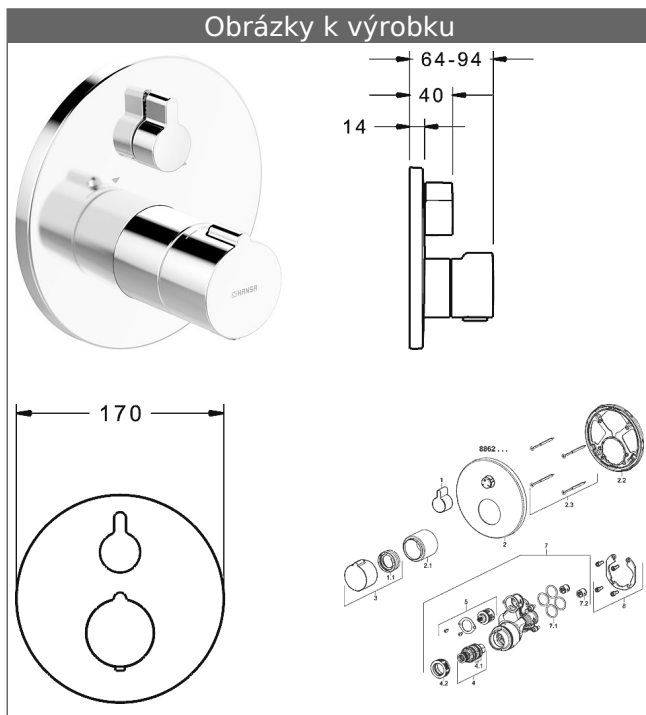

HANSAHOME
vanový termostat, DN 15 (G 1/2)
HANSABLUEBOX funkční jednotka s dekorací sadou
 s integrovanou keramickou regulací množství
 se zabezpečením proti zpětnému toku
 bezsroubová ruzice
 Funkční jednotka s prepínáním a zavíráním BLUESWITCH

Popis

HANSAHOME
 vanový termostat, DN 15 (G 1/2)
 HANSABLUEBOX funkční jednotka s dekorací sadou
 s integrovanou keramickou regulací množství
 se zabezpečením proti zpětnému toku
 bezsroubová ruzice
 Funkční jednotka s prepínáním a zavíráním BLUESWITCH

PA-IX 28854/IDD
 průtokové množství: 22/22 l/min (výtok/sprcha), měřeno
 při hydraulickém tlaku 3 bary

HANSA 3.4 regulací díl termostatu bez uzavírání
 Číslo výrobku: 59914114

Počet v kusovníku: 1

HANSA 3.4 regulací díl termostatu bez uzavírání
 Číslo výrobku: 59914114

Počet v kusovníku: 1

HANSA 3.4 regulací díl termostatu bez uzavírání
 Číslo výrobku: 59914114

Počet v kusovníku: 1

Varianta	Číslo výrobku
chrom	88623045

vhodné pro podomítkové těleso 8000 / 8001

Obrázek výrobku